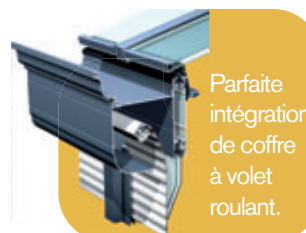

Parfaite intégration de coffre à volet roulant.