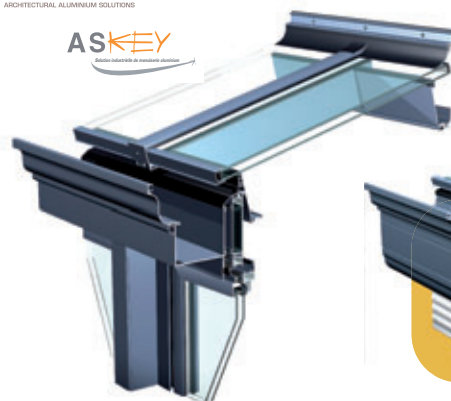

Notre système à rupture de pont thermique vous assure confort et durabilité. Réalisée sur mesure avec des profils de forte épaisseur, votre véranda CALIBAIE restera, année après année, aussi belle qu'au premier jour.

sapa:
buildingsystem
ARCHITECTURAL ALUMINIUM SOLUTIONS

Diversité des teintes et accessoires de finitions pour une harmonie parfaite.